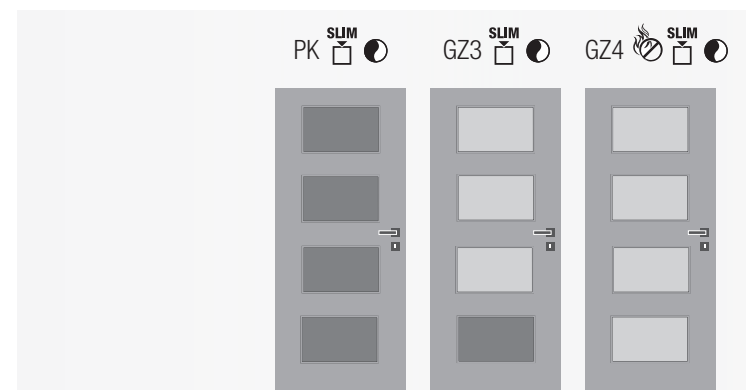

Quartex

laminát	5 610 Kč	5 610 Kč	5 610 Kč
laminát plus	5 810 Kč	5 810 Kč	5 810 Kč
laminát real	6 260 Kč	6 260 Kč	6 260 Kč
lakované H₂O	x	x	6 980 Kč
dýha forte PU	x	x	14 050 Kč

Povrch

všechny dekory laminátů (včetně horizontálních), laminátů plus, laminátů real, lakovaných H₂O a dýhy forte PU nebo olejovoskované

Výplň

voštinová výplň, možno i děrovaná nebo plná DTD

Sklo

matelux (mléčné sklo), float čirý, kůra čirá, činčila čirá, crepi čiré, za příplatek možno i jiné druhy skel

jednotná cena pro dveře š. 60–90

možnost atypického provedení

dveře jsou zaskleny obalovanou masivní lištou v profilu 1 nebo 4 / zasklení mořenou masivní lištou je možné za příplatek 300 Kč / u povrchu dýha forte nejsou možné rámečky SLIM / provedení kontrast lze dodat pouze u laminátových povrchů / dekory dýha forte a lakované jsou dostupné pouze u proskleného modelu bez plné kazety