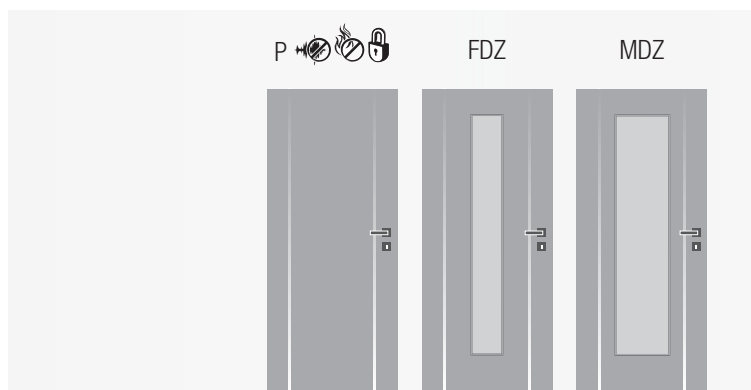

Alumi Vertik L

	laminát	5 610 Kč	6 990 Kč	7 630 Kč
N	laminát plus	5 810 Kč	7 190 Kč	7 830 Kč
	laminát real	6 260 Kč	7 640 Kč	8 280 Kč

Povrch

všechny dekory laminátů (včetně horizontálních), laminátů plus a laminátů real / svislá hliníková lišta zafrézovaná po celé délce křídla

Výplň

děrovaná DTD, možno i plná DTD

Sklo

matelux (mléčné sklo), float čirý, kůra čirá, činčila čirá, crepi čiré, za příplatek možno i jiné druhy skel / lze pouze sklo o tloušťce 4 mm

jednotná cena pro dveře š. 60–90

možnost atypického provedení

jednotná cena pro dveře v. 197 a 210 (horizontální laminát nelze ve v. 210)

ideální v kombinaci s Alumi hranou