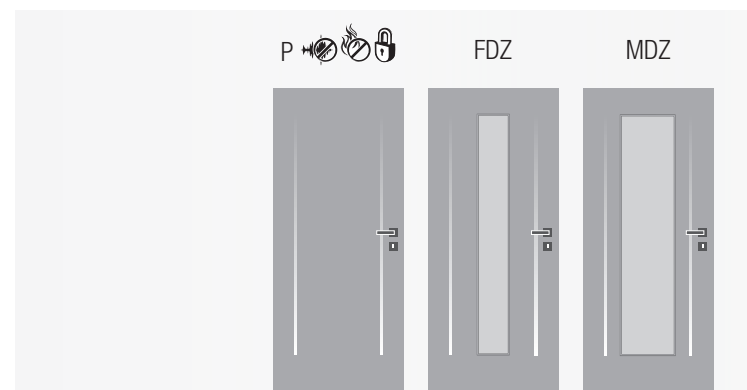

Alumi Vertik S

	laminát	5 610 Kč	6 990 Kč	7 630 Kč
N	laminát plus	5 810 Kč	7 190 Kč	7 830 Kč
	laminát real	6 260 Kč	7 640 Kč	8 280 Kč

Povrch

všechny dekory laminátů (včetně horizontálních), laminátů plus a laminátů real / svislá hliníková lišta ukončená v ploše křídla

Výplň

děrovaná DTD, možno i plná DTD

Sklo

matelux (mléčné sklo), float čirý, kůra čirá, činčila čirá, crepi čiré, za příplatek možno i jiné druhy skel / lze pouze sklo o tloušťce 4 mm

jednotná cena pro dveře š. 60–90

možnost atypického provedení

jednotná cena pro dveře v. 197 a 210 (horizontální laminát nelze ve v. 210)

ideální v kombinaci s Alumi hranou