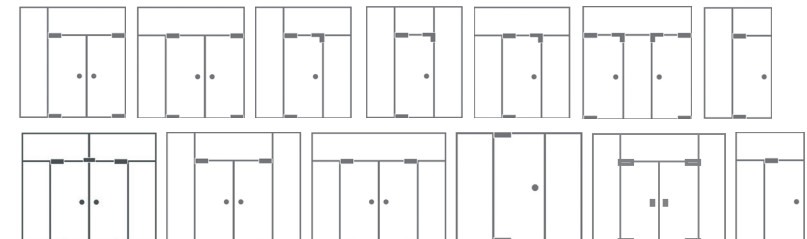

Povrchová úprava skla NANOTISK

Nanotisk je nejnovější patentovaná technologie pro digitální potisk skla, která je ideální pro individuální potisk dveří ze skla v jakémkoliv grafice.

Celoskleněné stěny

Celoskleněné stěny umí prostor dokonale fyzicky oddělit a zároveň ho opticky ponechat volný. Skla lze jakkoliv dekorovat a tím designově propojit s exteriérem i interiérem. Variant celoskleněných stěn pro funkční oddělení prostoru je velmi mnoho. Kombinovat lze všechny základní prvky: dveře, boční světlíky i nadsvětlíky. Max. rozměry jedné tabule skla jsou šířka 1 450 mm, výška 3 000 mm. Standardně jsou vyrobeny z tvrzeného bezpečnostního skla tl. 10 mm či 12 mm, čímž je zaručena jejich maximální bezpečnost a vysoká odolnost proti rozbití. Všechna skla jsou certifikována. Zvuková neprůzvučnost skla dosahuje v případě 12mm skla 35 dB. Systém rohového kování je plně kombinovatelný s kováním pro dveře a umožňuje všechny způsoby zamykání. Kotvení celoskleněných tabulí k podlaze a stropní konstrukci se provádí pomocí zapuštěných či přiznaných kovových U-profilů. Ceny jsou kalkulovány na optávku a podle konkrétního zaměření.

Sklo

kalené sklo tl. 8 mm

A možnost atypického provedení na vyžádání

uvedená cena je za skleněné dveře bez kování, cena kování je závislá na zvoleném typu / možno dodat jiné motivy pískování, i s vlastní grafikou / dvě cenové hladiny: pro š. 60 - 70 a š. 80 - 90