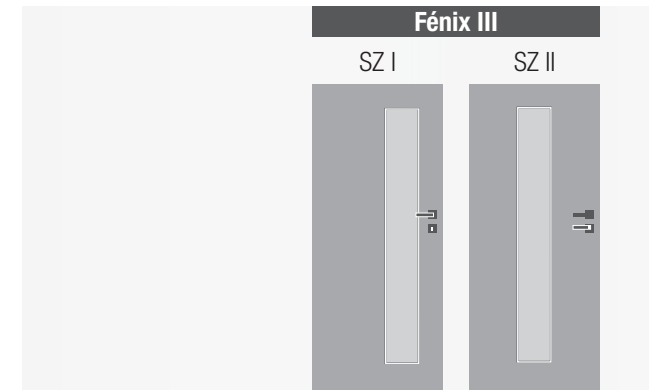

Fénix III	
	SZ I	SZ II
laminát	5 180 Kč	5 180 Kč
laminát plus	5 380 Kč	5 380 Kč
laminát real	5 830 Kč	5 830 Kč
lakované PU	6 200 Kč	6 200 Kč
dýha forte PU	10 460 Kč	10 460 Kč

Povrch

všechny dekory laminátů (včetně horizontálních), laminátů plus, laminátů real, lakovaných PU a dýha forte PU nebo olejovoskované

Výplň

děrovaná DTD,
možno i plná DTD

jednotná cena
pro dveře š. 60–90

jednotná cena pro dveře v. 197 a 210
(horizontální laminát nelze ve v. 210)

Sklo

matelux (mléčné sklo), float čirý, kúra čirá, činčila čirá, crepi čiré, za příplatek možno i jiné druhy skel

možnost atypického
provedení

dveře jsou zaskleny hliníkovou lištou Alumi / u dekoru dýha forte lze osadit jen sklo o tl. 6 mm