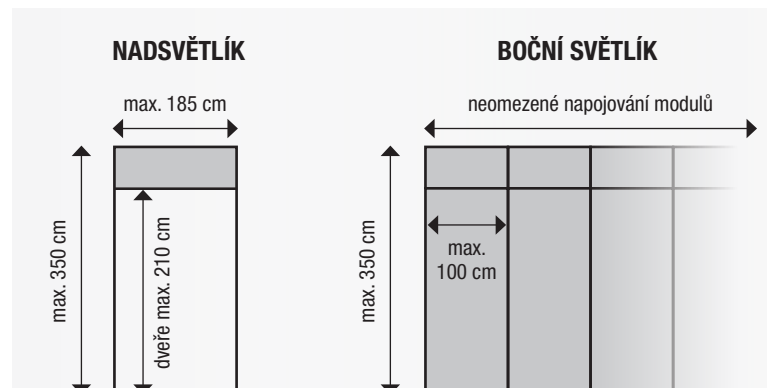

## Sklo

standardně protipožární

možnost atyp. provedení a max. certifikované rozměry na vyžádání

provedení dveří s nadsvětlíkem			
provedení včetně dveří	plné	2/3 sklo	3/3 sklo
<b>laminát</b>	13 250 Kč/m <sup>2</sup>	16 430 Kč/m <sup>2</sup>	17 490 Kč/m <sup>2</sup>
 <b>laminát plus</b>	13 450 Kč/m <sup>2</sup>	16 630 Kč/m <sup>2</sup>	17 690 Kč/m <sup>2</sup>
<b>laminát real</b>	13 900 Kč/m <sup>2</sup>	17 080 Kč/m <sup>2</sup>	18 140 Kč/m <sup>2</sup>
<b>lakované H<sub>2</sub>O</b>	13 780 Kč/m <sup>2</sup>	15 900 Kč/m <sup>2</sup>	18 020 Kč/m <sup>2</sup>
<b>lakované AC, PU</b>	14 870 Kč/m <sup>2</sup>	16 990 Kč/m <sup>2</sup>	19 110 Kč/m <sup>2</sup>
<b>dýha forte PU</b>	18 020 Kč/m <sup>2</sup>	20 140 Kč/m <sup>2</sup>	24 380 Kč/m <sup>2</sup>
provedení bočního světlíku			
<b>boční světlík bez dveří</b>			
<b>lakované H<sub>2</sub>O</b>	15 900 Kč/m <sup>2</sup>		
<b>lakované AC, PU</b>	16 960 Kč/m <sup>2</sup>		
<b>dýha forte PU</b>	18 020 Kč/m <sup>2</sup>		