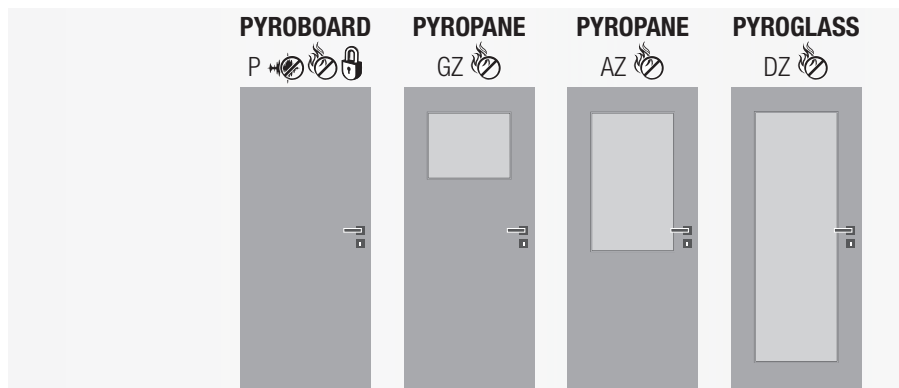

Základní protipožární dveře EI/EW 30

Protipožární prosklené stěny EI/EW 30

	PYROBOARD P	PYROPANE GZ	PYROPANE AZ	PYROGLASS DZ
laminát	EI/EW: 4 240 Kč	EI: 14 650 Kč EW: 11 650 Kč	EI: 17 650 Kč EW: 14 650 Kč	EI: 23 650 Kč EW: 20 650 Kč
laminát plus	EI/EW: 4 440 Kč	EI: 14 850 Kč EW: 11 850 Kč	EI: 17 850 Kč EW: 14 850 Kč	EI: 23 850 Kč EW: 20 850 Kč
laminát real	EI/EW: 4 890 Kč	EI: 15 300 Kč EW: 12 300 Kč	EI: 18 300 Kč EW: 15 300 Kč	EI: 24 300 Kč EW: 21 300 Kč
lakované H₂O	EI/EW: 4 980 Kč	EI: 15 390 Kč EW: 12 390 Kč	EI: 18 390 Kč EW: 15 390 Kč	EI: 24 390 Kč EW: 21 390 Kč
lakované Artemis AC	EI/EW: 6 070 Kč	EI: 16 480 Kč EW: 13 480 Kč	EI: 19 480 Kč EW: 16 780 Kč	EI: 25 480 Kč EW: 22 480 Kč
dýha forte PU	EI/EW: 10 290 Kč	EI: 20 700 Kč EW: 17 700 Kč	EI: 23 700 Kč EW: 20 700 Kč	EI: 29 700 Kč EW: 26 700 Kč

Povrch

všechny dekory laminátů (včetně horizontálních), laminátů plus, laminátů real, lakovaných H₂O, lakovaných Artemis AC, dýhy forte PU nebo olejovoskované

dveře jsou osazeny zámkem PZ (pro FAB) 90/80 mm / prosklené dveře jsou osazeny mořeným nebo lakovaným masivním rámečkem v profilu č. 7 (viz str. 30) / dveře PYROBOARD, PYROPANE a PYROGLASS lze osadit do rámové či obložkové zárubně, PYROBOARD i do zárubně kovové / doporučujeme dveřní samozavírač

Sklo

standardně protipožární

možnost atyp. provedení a max. certifikované rozměry na vyžádání