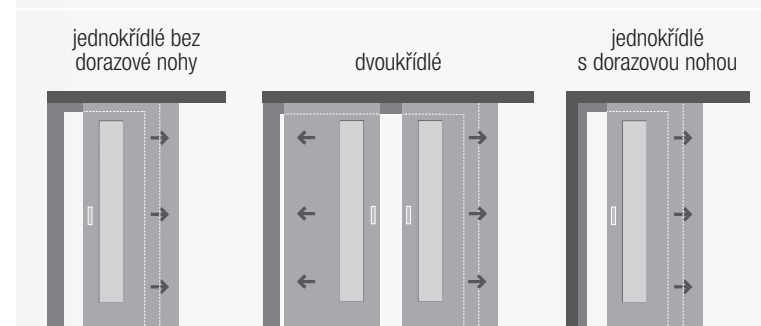

Posuvné dveře: stejná cena jako u otočných, v případě provedení laminát příplatek 200 Kč (za ABS hranu)

Tytéž komponenty jako u dveří posuvných podél zdi bez obložky, pouze krycí garnýž hlubší typ č. 2 (cena stejná jako u typu č. 1)

Obložková zárubeň FABI S, FABI H a FABI M: slepá (viz ceník zárubní na str. 32 a 33)

Provedení rámečků SLIM

Dveřní zapuštěné rámečky typu SLIM jsou moderní a vkusnou alternativou standardních typů. Mohou být zasklívací nebo kazetové. Oproti běžným rámečkům vystupují jen mírně nad povrch dveřního křídla (asi 2 mm) a kolem rámečku je vyfrézovaná drážka, jež celé řešení zvýrazňuje. Lze je použít u všech dveří označených piktogramem. Nelze je použít u hliníkových rámečků (model Alumi, Monté, Fénix III), u modelu Primum a u povrchu dýha forte.

Příplatek:

- u dveří řady Fénix I a II, Maxim, Mada F a M, Nemo, Retro, Betty: 500 Kč, Linie: L2 SZ, L2 QZ, L4 SZ a L4 QZ
- u dveří řady Alex III, Trix: 700 Kč
- u dveří řady Quartex, Alex IV, Nexis, Rubika: 900 Kč