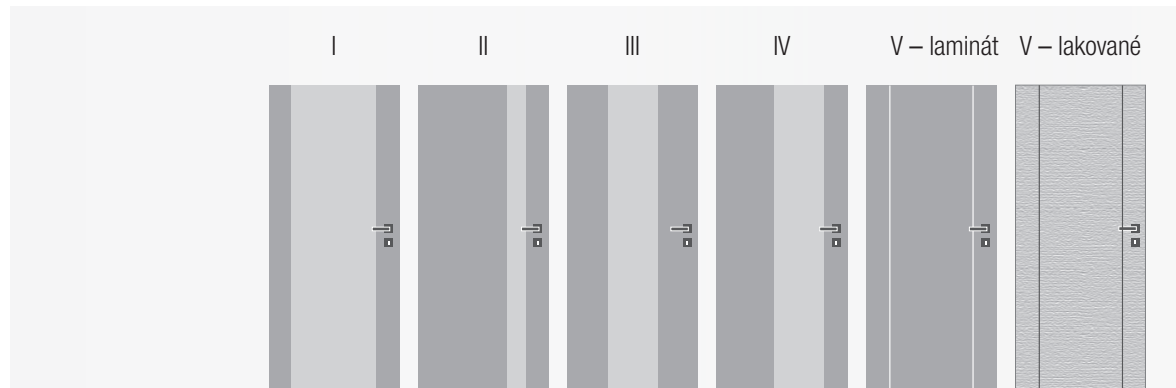

Triumf

boční frýzy: laminát, laminát plus + sklo nebo výplň

connex čirý	6 630 Kč	6 180 Kč	6 500 Kč	6 500 Kč	x	x
connex mléčný, satinato	7 850 Kč	7 560 Kč	7 730 Kč	7 730 Kč	x	x
mastercarre čirý	9 300 Kč	8 900 Kč	9 070 Kč	9 070 Kč	x	x
pískovaný motiv	10 860 Kč	10 340 Kč	10 510 Kč	10 510 Kč	x	x
laminát, laminát plus	x	x	x	x	5 520 Kč	x

boční frýzy: laminát real, lakované PU nebo AC + sklo nebo výplň

connex čirý	7 270 Kč	6 740 Kč	7 100 Kč	7 100 Kč	x	x
connex mléčný, satinato	8 430 Kč	8 090 Kč	8 260 Kč	8 260 Kč	x	x
mastercarre čirý	9 810 Kč	9 320 Kč	9 750 Kč	9 750 Kč	x	x
pískovaný motiv	11 290 Kč	10 700 Kč	10 910 Kč	10 910 Kč	x	x
laminát real, Artemis	x	x	x	x	5 940 Kč	5 460 Kč

boční frýzy: lakované Artemis AC + sklo nebo výplň

connex čirý	8 010 Kč	7 480 Kč	7 840 Kč	7 840 Kč	x	x
connex mléčný, satinato	9 170 Kč	8 790 Kč	9 000 Kč	9 000 Kč	x	x
mastercarre čirý	10 550 Kč	10 060 Kč	10 280 Kč	10 280 Kč	x	x
pískovaný motiv	12 040 Kč	11 440 Kč	11 650 Kč	11 650 Kč	x	x
Artemis	x	x	x	x	x	6 210 Kč

boční frýzy: dýha forte PU + sklo nebo výplň

connex čirý	12 630 Kč	12 210 Kč	12 510 Kč	12 510 Kč	x	x
connex mléčný, satinato	13 900 Kč	13 520 Kč	13 680 Kč	13 680 Kč	x	x
mastercarre čirý	15 280 Kč	14 790 Kč	14 950 Kč	14 950 Kč	x	x
pískovaný motiv	16 760 Kč	16 170 Kč	16 330 Kč	16 330 Kč	x	x
dýha lakovaná PU	x	x	x	x	10 830 Kč	x

Povrch

všechny dekory laminátů (včetně horizontálních), laminátů plus, laminátů real, lakovaných PU, lakovaných Artemis AC (pouze do výšky dveří 219 cm) dle vzorníku RAL a dýhy forte PU nebo olejovoskované

Výplň

kombinace dřevěných bočních rámsů s dveřní výplní (model II, III, IV s děrovanou DTD, model V s dveřní výplní voština)

Sklo

dle zvoleného druhu, možno i jiné druhy skel včetně barevných / ve dveřích je použito bezpečnostní sklo o tloušťce 8 mm (4.4.2)

jednotná cena pro dveře š. 60–90

při objednávání dveří je třeba zadávat přesné rozměry dveří, neboť již vyrobené dveře nelze jakkoliv výškově upravovat / u varianty plných dveří je použita výplň Artemis nebo lamináty či dýha / lakované hladké jsou v polyuretanové nebo akrylátové barvě, Artemis v akrylátové barvě

možnost atypického provedení

tento model dveří nelze osadit do obložkové zárubně FABI O