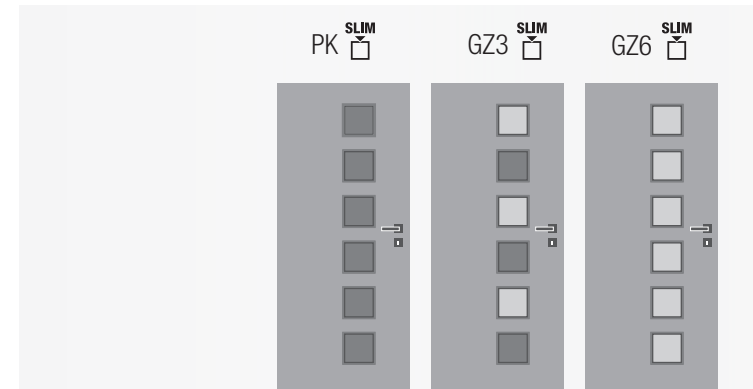

Rubika

	PK SLIM	GZ3 SLIM	GZ6 SLIM
laminát	4 130 Kč	4 130 Kč	4 130 Kč
laminát plus	4 330 Kč	4 330 Kč	4 330 Kč
laminát real	4 780 Kč	4 780 Kč	4 780 Kč
lakované H₂O	x	x	7 310 Kč

Povrch

všechny dekory laminátů (včetně horizontálních), laminátů plus a laminátů real a lakovaných H₂O

Výplň

voštinová výplň, možno i děrovaná nebo plná DTD

Sklo

matelux (mléčné sklo), float čirý, kůra čirá, činčila čirá, crepi čiré, za příplatek možno i jiné druhy skel

jednotná cena pro dveře š. 60–90

možnost atypického provedení

dveře jsou zaskleny obalovanou masivní lištou v profilu 1 nebo 4 / zasklení mořenou masivní lištou je možné za příplatek 300 Kč