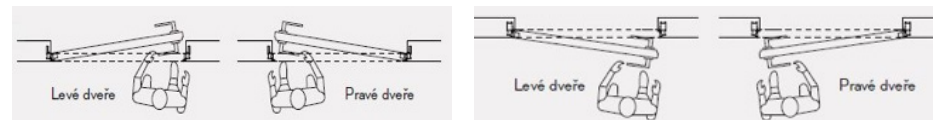

Dveře pro skrytou zárubeň Eclisse

Příplatek za dveře pro skryté zárubeň Eclisse

celkový rozměr dveřního křídla	dveře tl. 40 mm	dveře tl. 45 mm
táhlo pro dveře do výšky 200 cm	1 790 Kč	2 250 Kč
táhlo pro dveře do výšky 219 cm	2 490 Kč	2 890 Kč
táhlo pro dveře do výšky 239 cm	3 090 Kč	3 550 Kč

v ceně příplatku je zahrnuta úprava vnitřní i vnější konstrukce dveří včetně dveřního táhla, vyztužení dveřního pláště pro maximální stabilitu proti kroucení a dodatečné seřízení dveří / dveře jsou podle typu zárubeň případně opatřeny malým falcem / pro zárubeň otevírané k sobě i od sebe / za příplatek magnetický zámek a panty – jsou součástí kování ke skryté zárubeň / za příplatek je možné osadit dveře prahovou padací lištou

modely dveří vhodné pro skrytou zárubeň: Primum P, Nemo, Fénix II, Fénix III SZ II, Maxim, Mada F a M, Alex, Monté, Monté Vision, Betty P1N a P2N, Wendy P1N a P2N, Peggy P1N a P2N, Retro P, Linie

Povrch

Podle možností konkrétního modelu dveří. Základní provedení povrchu je základová bílá fólie pro další úpravu, např. přetřením barvou ve stejném odstínu, jako je stěna. Jen u modelu Primum, Fénix II, Maxim, Alex, Betty P1N a P2N, Wendy P1N a P2N, Peggy P1N a P2N, Retro P je cena snížena oproti ceně v provedení lak H₂O o 1 000 Kč/dveře.

Výplň

Podle konkrétního modelu lze zvolit za příplatek výplň děrovanou DTD, plná DTD není možná.

Upřesnění provedení otevírání:

dveře otevírané k sobě (standardně)

dveře otevírané od sebe (do zárubeň – reverzní)

úpravu dveří je vhodné použít i pro bezfalcové dveře s výškou nad 210 cm (pouze otevírání k sobě) / nelze pro standardní falcové dveře / lze vyrobit i dvoukřídle dveře – cena na vyžádání

dveře lze vyrobit i v atypickém provedení na šířku a výšku – cena na vyžádání

Skrytá zárubeň Eclisse pro otočné dveře CAG

Syntesis® BATTENTE – univerzální pro SDK i zdivo

čistě rozměry	skrytá zárubeň (rám)	
průchod x výška	kód	cena
60 x 197 (60x210)	ESBr-060/197 (210)-4	9 250 Kč
70 x 197 (70x210)	ESBr-070/197 (210)-4	9 850 Kč
80 x 197 (80x210)	ESBr-080/197 (210)-4	9 980 Kč
90 x 197 (90x210)	ESBr-090/197 (210)-4	10 450 Kč
100 x 197 (100x210)	ESBr-100/197 (210)-4	11 450 Kč

Doplňky Syntesis® BATTENTE

	kód	cena
kování KIT 3 (dveřní těsnění, magnetický zámek, 3 panty) – s klíčem / bez klíče	OPFER48	3 600 Kč
kování KIT 3 (dveřní těsnění, magnetický zámek, 3 panty) – WC zámek	OPFER49	3 600 Kč
kování KIT 3 (dveřní těsnění, magnetický zámek, 3 panty) – cylindrický zámek (FAB)	OPFER50	3 600 Kč
kování KIT 4 (dveřní těsnění, magnetický zámek, 4 panty) – s klíčem / bez klíče	OPFER51	4 700 Kč
kování KIT 4 (dveřní těsnění, magnetický zámek, 4 panty) – WC zámek	OPFER52	4 700 Kč
kování KIT 4 (dveřní těsnění, magnetický zámek, 4 panty) – cylindrický zámek (FAB)	OPFER53	4 700 Kč

při objednání je nutné specifikovat směr otevírání a požadavek na balení zárubeň – smontované nebo nesmontované / uvedené rozměry jsou v cm, zárubeň je určena pro tloušťku dveří 40 mm, lze objednat i pro tloušťku 45 mm, více informací viz kompletní ceník Eclisse / při hmotnosti dveřního křídla vyšší než 50 kg (max. 65 kg) jsou potřeba 4 panty

atypický rozměr zárubeň pro dveře do rozměru 100 x 239 cm / lze i v provedení pro dvoukřídle dveře – cena na vyžádání

uvedené ceny platí pro výšku dveří 197 i 210 cm / vyšší dveře – cena na vyžádání