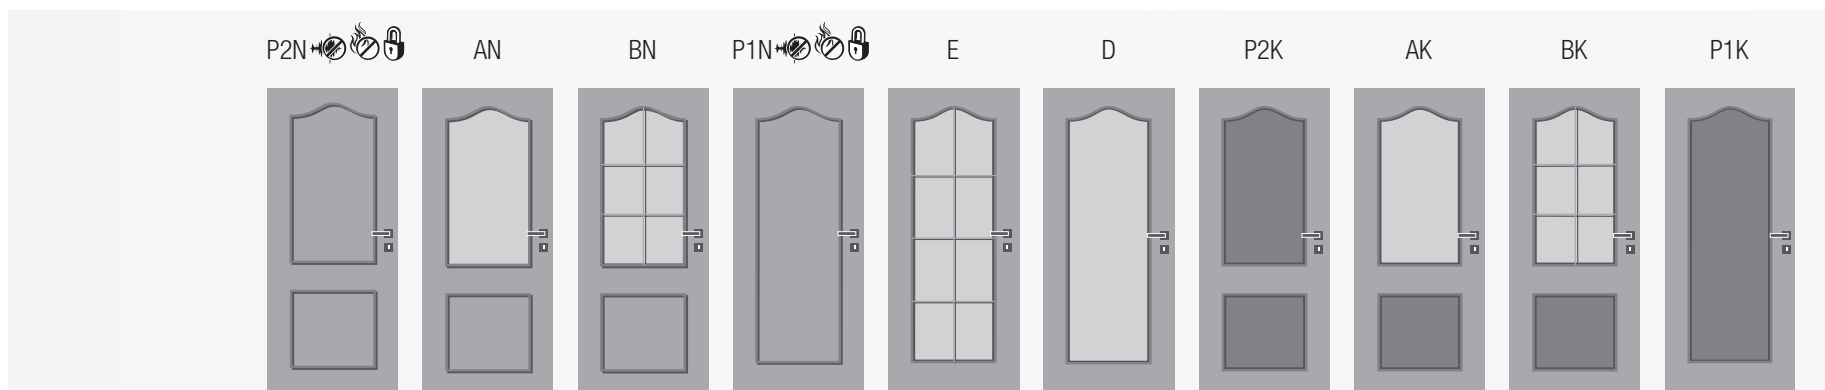

Peggy

laminát	4 980 Kč	5 890 Kč	6 520 Kč	4 660 Kč	6 140 Kč	5 510 Kč	6 040 Kč	6 570 Kč	6 840 Kč	5 550 Kč
laminát plus	5 180 Kč	6 090 Kč	6 720 Kč	4 860 Kč	6 340 Kč	5 710 Kč	6 240 Kč	6 770 Kč	7 040 Kč	5 750 Kč
laminát real	5 630 Kč	6 540 Kč	7 170 Kč	5 310 Kč	6 790 Kč	6 160 Kč	6 690 Kč	7 220 Kč	7 490 Kč	6 200 Kč
lakované H₂O	5 560 Kč	6 300 Kč	6 830 Kč	5 140 Kč	6 510 Kč	5 940 Kč	x	x	x	x

Povrch

všechny dekory laminátů (včetně horizontálních), vybrané dekory laminátů plus: antracit, bílý samet, dub medový, dub šedý, eben africký, jasan hnědý, jilm šedý, pinie šedá, třešeň americká a laminát real: dub tabákový dále lakovaných H₂O (standardně bílá RAL 9003) nebo lakovaných PU za příplatek

Výplň

voštinová výplň, možno i děrovaná nebo plná DTD

Sklo

matelux (mléčné sklo), float čirý, kůra čirá, činčila čirá, crepi čiré, za příplatek možno i jiné druhy skel

jednotná cena pro dveře š. 60–90

možnost atypického provedení

dveře jsou zaskleny masivní mořenou nebo lakovanou lištou v profilu 1 / označení N = nalepovací rámeček / označení K = vložená kazeta