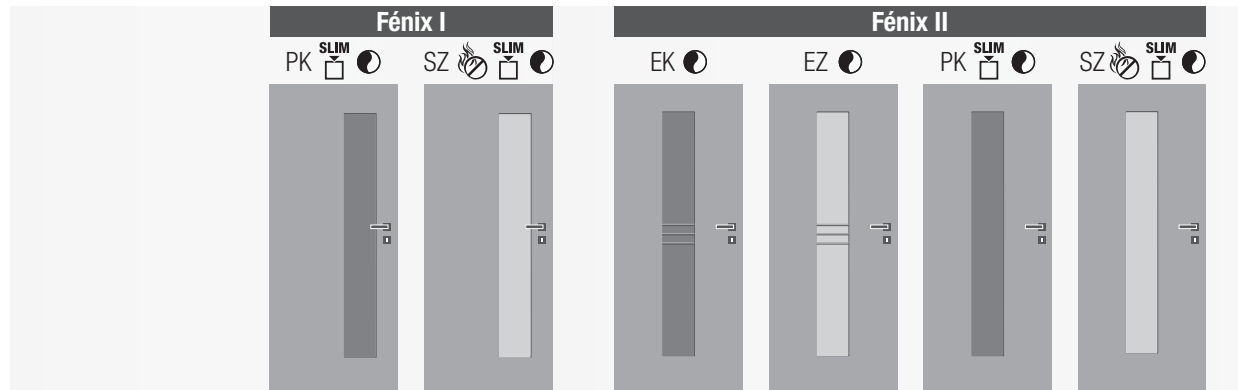

Fénix

	Fénix I		Fénix II			
	PK SLIM	SZ SLIM	EK	EZ	PK SLIM	SZ SLIM
laminát	3 790 Kč	3 790 Kč	4 040 Kč	4 040 Kč	3 790 Kč	3 790 Kč
laminát plus	3 990 Kč	3 990 Kč	4 240 Kč	4 240 Kč	3 990 Kč	3 990 Kč
laminát real	4 440 Kč	4 440 Kč	4 690 Kč	4 690 Kč	4 440 Kč	4 440 Kč
lakované H₂O	x	4 400 Kč	x	4 650 Kč	x	4 400 Kč
lakované Artemis AC	x	5 490 Kč	x	5 740 Kč	x	5 490 Kč
dýha forte PU	x	9 980 Kč	x	x	x	9 980 Kč

Povrch

všechny dekory laminátů (včetně horizontálních), laminátů plus, laminátů real, lakovaných H₂O (standardně bílá RAL 9003) nebo PU, lakovaných Artemis AC a dýha forte PU nebo olejovoskované

Výplň

voštinová výplň, možno i děrovaná nebo plná DTD

jednotná cena pro dveře š. 60–90

jednotná cena pro dveře v. 197 a 210
horizontální laminát nelze ve v. 210

Sklo

matelux (mléčné sklo), float čirý, kúra čirá, činčila čirá, crepi čiré, za příplatek možno i jiné druhy skel

dveře jsou zaskleny obalovanou nebo lakovanou masivní lištou č. 4 / zasklení mořenou masivní lištou je možné za příplatek 300 Kč / provedení kontrast lze dodat pouze u laminátových povrchů

možnost atypického provedení / lakované Artemis AC pouze do výšky dveří 219 cm