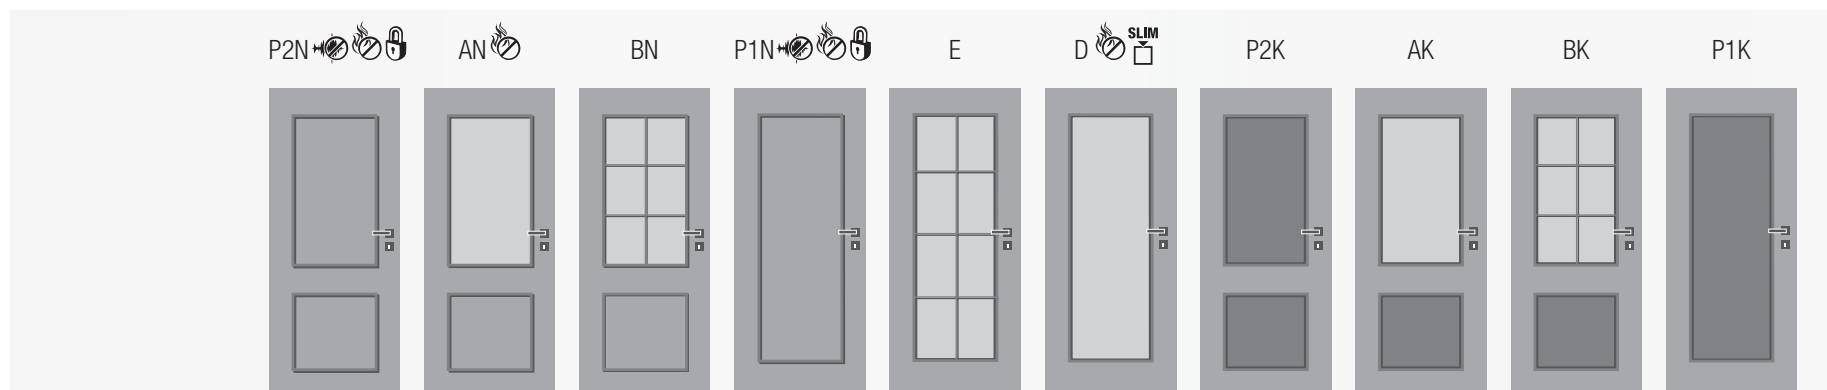

Betty

	P2N	AN	BN	P1N	E	D	P2K	AK	BK	P1K
laminát	4 550 Kč	5 220 Kč	5 890 Kč	4 130 Kč	5 890 Kč	5 150 Kč	5 550 Kč	6 000 Kč	6 250 Kč	5 190 Kč
laminát plus	4 750 Kč	5 420 Kč	6 090 Kč	4 330 Kč	6 090 Kč	5 350 Kč	5 750 Kč	6 200 Kč	6 450 Kč	5 390 Kč
laminát real	5 200 Kč	5 870 Kč	6 540 Kč	4 780 Kč	6 540 Kč	5 800 Kč	6 200 Kč	6 650 Kč	6 900 Kč	5 840 Kč
lakované H₂O	5 140 Kč	5 770 Kč	6 300 Kč	4 710 Kč	6 090 Kč	5 410 Kč	x	x	x	x

Povrch

všechny dekory laminátů (včetně horizontálních), laminátů plus, laminátů real a lakovaných H₂O (standardně bílá RAL 9003) nebo lakovaných PU a AC za příplatek

Výplň

voštinová výplň, možno i děrovaná nebo plná DTD

Sklo

matelux (mléčné sklo), float čirý, kůra čirá, činčila čirá, crepi čiré, za příplatek možno i jiné druhy skel

jednotná cena pro dveře š. 60–90

možnost atypického provedení

dveře jsou zaskleny obalovanou nebo lakovanou masivní lištou v profilu 1 nebo 4 / zasklení mořenou masivní lištou je možné za příplatek 300 Kč / označení N = nalepovací rámeček / označení K = vložená kazeta / u modelu D možnost lišty Alumi za příplatek 1 500 Kč