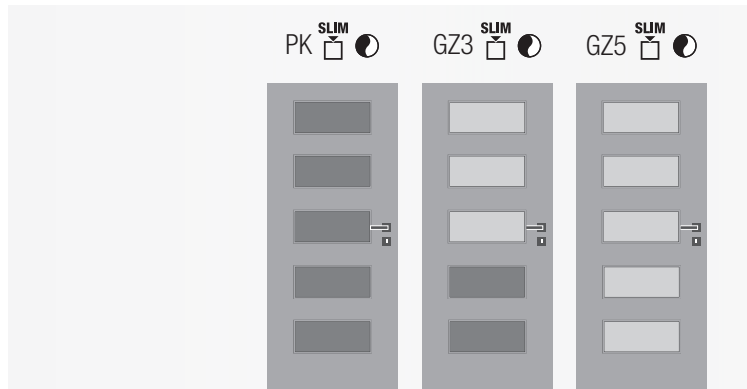

Nexis

	PK SLIM	GZ3 SLIM	GZ5 SLIM
laminát	5 720 Kč	5 720 Kč	5 720 Kč
laminát plus	5 920 Kč	5 920 Kč	5 920 Kč
laminát real	6 370 Kč	6 370 Kč	6 370 Kč
lakované H₂O	x	x	7 100 Kč
dýha forte PU	x	x	15 480 Kč

Povrch

všechny dekory laminátů (včetně horizontálních), laminátů plus, laminátů real, lakovaných H₂O a dýha forte PU nebo olejovoskované

Výplň

voštinová výplň, možno i děrovaná nebo plná DTD

Sklo

matelux (mléčné sklo), float čirý, kůra čirá, činčila čirá, crepi čiré, za příplatek možno i jiné druhy skel

jednotná cena pro dveře š. 60–90

možnost atypického provedení

dveře jsou zaskleny obalovanou masivní lištou v profilu 1 nebo 4 / zasklení mořenou masivní lištou je možné za příplatek 300 Kč / u povrchu dýha forte nejsou možné rámečky SLIM / provedení kontrast lze dodat pouze u laminátových povrchů / dekory dýha forte a lakované jsou dostupné pouze u proskleného modelu bez plné kazety