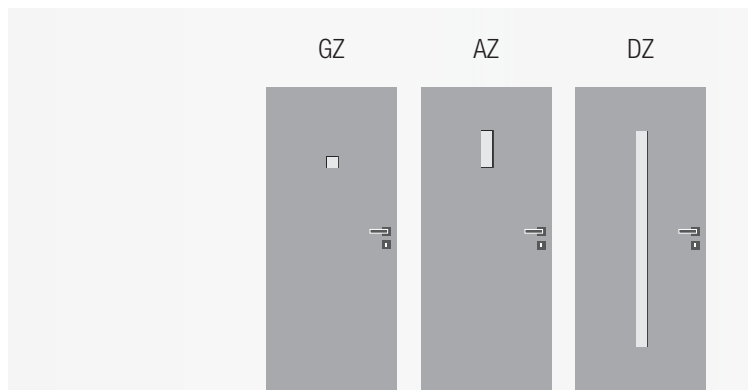

Monté / Monté Vision

design René Šulc, Inveno

	GZ	AZ	DZ
laminát	4 400 Kč	4 730 Kč	5 180 Kč
laminát plus	4 600 Kč	4 930 Kč	5 380 Kč
laminát real	5 050 Kč	5 380 Kč	5 830 Kč
lakované PU	5 450 Kč	5 770 Kč	6 200 Kč

Povrch

Monté: vybrané dekory horizontálních laminátů - dub bělený, ořech tmavý

Monté Vision: všechny dekory laminátů (včetně horizontálních), laminátů plus, laminátů real a lakovaných PU

Výplň

děrovaná DTD, možno i plná DTD

Sklo

matelux (mléčné sklo), float čirý, kůra čirá, činčila čirá, crepi čiré, za příplatek možno i jiné druhy skel / lze pouze sklo o tloušťce 4 mm

jednotná cena pro dveře š. 60–90

možnost atypického provedení

jednotná cena pro dveře v. 197 a 210

zaskleno hliníkovou lištou Alumi