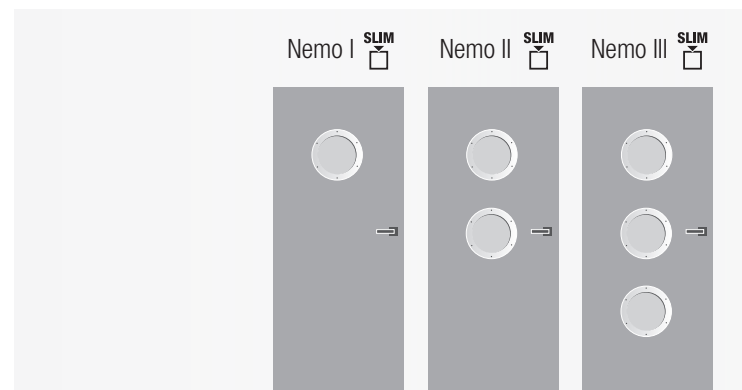

Nemo

	Nemo I ^{SLIM}	Nemo II ^{SLIM}	Nemo III ^{SLIM}
laminát	5 000 Kč	5 560 Kč	6 110 Kč
laminát plus	5 200 Kč	5 760 Kč	6 310 Kč
laminát real	5 650 Kč	6 210 Kč	6 760 Kč
lakované H₂O	5 690 Kč	6 220 Kč	6 750 Kč

Povrch

všechny dekory laminátů (včetně horizontálních), laminátů plus, laminátů real, lakovaných H₂O dle vzorníku RAL (standardně bílá RAL 9003), lakovaných PU dle vzorníku RAL za příplatek

Výplň

standardně děrovaná DTD, možno i plná DTD

Sklo

matelux (mléčné sklo), float čirý, kůra čirá, činčila čirá, crepi čiré, za příplatek možno i jiné druhy skel

jednotná cena pro dveře š. 60–90

jednotná cena pro dveře v. 197 a 210 (horizontální laminát nelze ve v. 210)

dveře jsou zaskleny MDF rámečkem lakovaným tvrzenou barvou – efekt broušený hliník / jiný odstín rámečku za příplatek 350 Kč/dveře / stejný odstín rámečku jako dveře bez příplatku

možnost atypického provedení