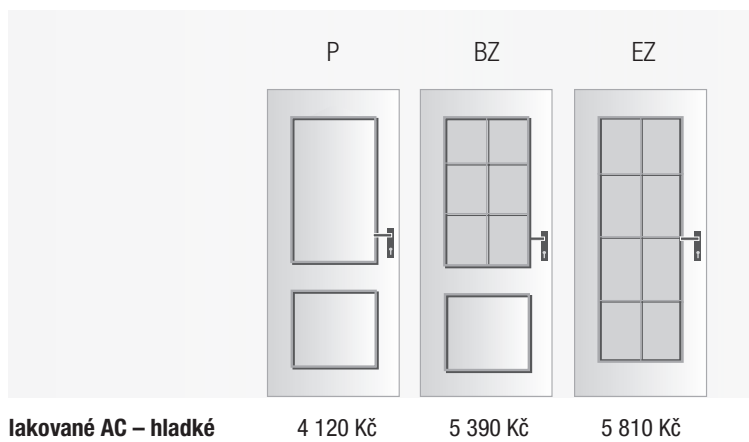

Kubik

Povrch

profilované dveřní desky s hladkým povrchem / lakováno akrylátovou barvou (standardně bílá RAL 9003) nebo vybranými odstíny barev RAL

Výplň

voštinová výplň

Sklo

matelux (mléčné sklo), float čirý, kůra čirá, činčila čirá, crepi čiré, za příplatek možno i jiné druhy skel

jednotná cena pro dveře š. 60–90

možnost atypického provedení na vyžádání

dveře jsou zaskleny lakovanou masivní lištou v profilu 1

cena dvoukřídlých dveří je dvojnásobkem ceny jednokřídlých