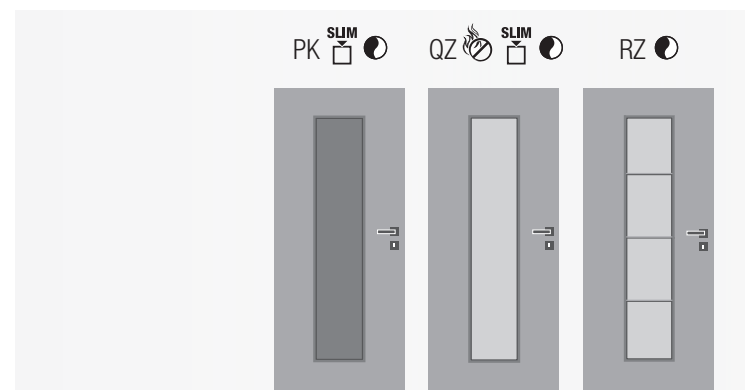

Maxim

	PK	QZ	RZ
laminát	3 890 Kč	3 890 Kč	4 140 Kč
laminát plus	4 090 Kč	4 090 Kč	4 340 Kč
laminát real	4 540 Kč	4 540 Kč	4 790 Kč
lakované H₂O	x	4 500 Kč	4 750 Kč
lakované Artemis AC	x	5 590 Kč	5 840 Kč
dýha forte PU	x	10 080 Kč	x

Povrch

všechny dekory laminátů (včetně horizontálních), laminátů plus a laminátů real, lakovaných H₂O (standardně bílá RAL 9003) nebo PU, lakovaných Artemis AC a dýha forte PU nebo olejovoskované

Výplň

voštinová výplň, možno i děrovaná nebo plná DTD

Sklo

matelux (mléčné sklo), float čirý, kůra čirá, činčila čirá, crepi čiré, za příplatek možno i jiné druhy skel

dveře jsou zaskleny obalovanou nebo lakovanou masivní lištou v profilu 1 nebo 4 / zasklení mořenou masivní lištou je možné za příplatek 300 Kč / u povrchu dýha forte nejsou možné rámečky SLIM / osazení hliníkovou lištou Alumi vč. výplně děrovaná DTD za příplatek 1 400 Kč/dveře / provedení kontrast lze dodat pouze u laminátových povrchů

jednotná cena pro dveře v. 197 a 210
horizontální laminát nelze ve v. 210

jednotná cena pro dveře š. 60–90

možnost atypického provedení