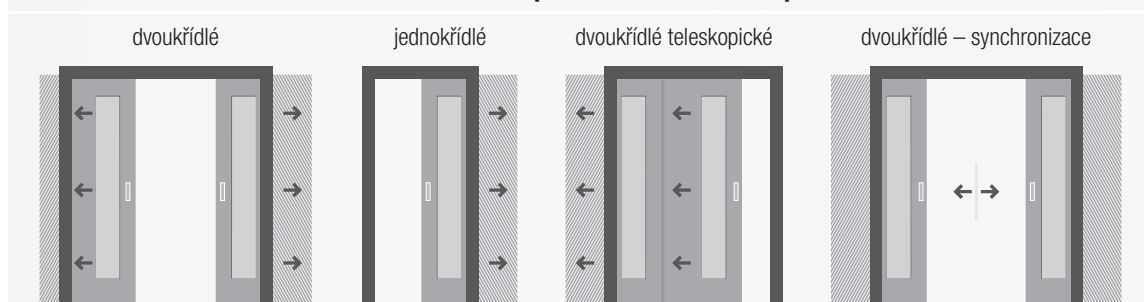

Dveře posuvné do stavebního pouzdra

Posuvné dveře: stejná cena jako u otočných, v případě provedení laminát příplatek 200 Kč

Obložková zárubeň FABI P (viz ceník zárubní na str. 33)

Základní zadlabávací mušle pro posuvné dveře do stavebního pouzdra a před stěnu: oválné, kulaté, hranaté / cena za pár 600 Kč nebo 1 000 Kč v případě zamykání (OZ, WC) – nelze u hranatých

Hliníkový profil do posuvných dveří pro spodní vedení trnu za příplatek 250 Kč.

Tichý doraz, synchro

Oboustranný tichý doraz BIAS TM DS k posuvným dveřím – příplatek 2 600 Kč/dveře. Možno použít do pouzdra Eclisse, do garnýže FABI S, FABI H a FABI M, a to jak na dřevěné, tak celoskleněné dveře.

Synchro pro dvoukřídlé posuvné dveře do garnýže a do st. pouzdra: 2 000 Kč.