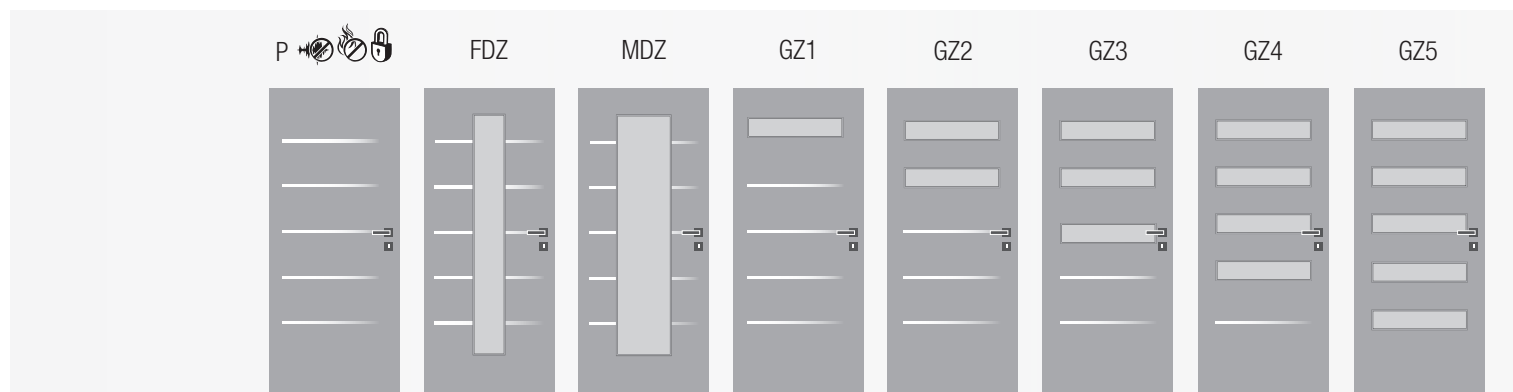

Alumi Horizon S

laminát	5 930 Kč	7 310 Kč	7 730 Kč	7 200 Kč	7 680 Kč	8 160 Kč	8 630 Kč	9 110 Kč
laminát plus	6 130 Kč	7 510 Kč	7 930 Kč	7 400 Kč	7 880 Kč	8 360 Kč	8 830 Kč	9 310 Kč
laminát real	6 580 Kč	7 960 Kč	8 380 Kč	7 850 Kč	8 330 Kč	8 810 Kč	9 280 Kč	9 760 Kč

Povrch

všechny dekory laminátů (včetně horizontálních), laminátů plus a laminátů real / vodorovná hliníková lišta zakončená na ploše křídla

Výplň

děrovaná DTD, možno i plná DTD

Sklo

matelux (mléčné sklo), float čirý, kůra čirá, činčila čirá, crepi čiré, za příplatek možno i jiné druhy skel / lze pouze sklo o tloušťce 4 mm

jednotná cena pro dveře š. 60–90

možnost atypického provedení

jednotná cena pro dveře v. 197 a 210 (horizontální laminát nelze ve v. 210)

ideální v kombinaci s Alumi hranou