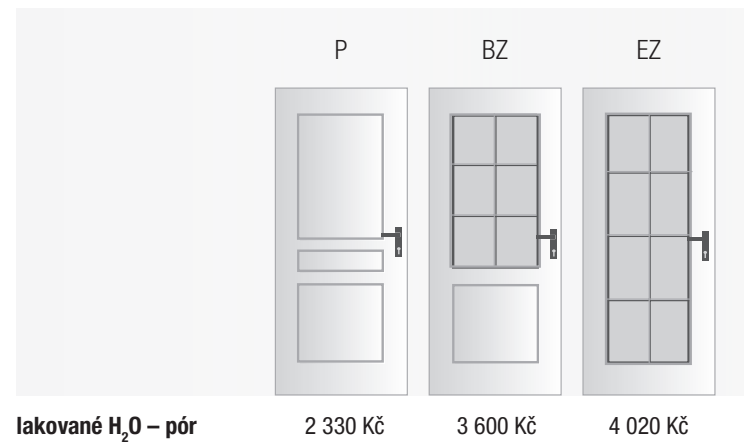

Klermont

Povrch

profilované dveřní desky s kresbou dřeva / lakováno vodou ředitelnou barvou (standardně bílá RAL 9003) nebo akrylátovou barvou AC za příplatek

Výplň

voštinová výplň

Sklo

float čirý, kůra čirá, činčila čirá, crepi čiré, za příplatek možno i jiné druhy skel

jednotná cena pro dveře š. 60–90

možnost atypického provedení na vyžádání

dveře jsou zaskleny lakovanou masivní lištou v profilu 1

cena dvoukřídlých dveří je dvojnásobkem ceny jednokřídlých